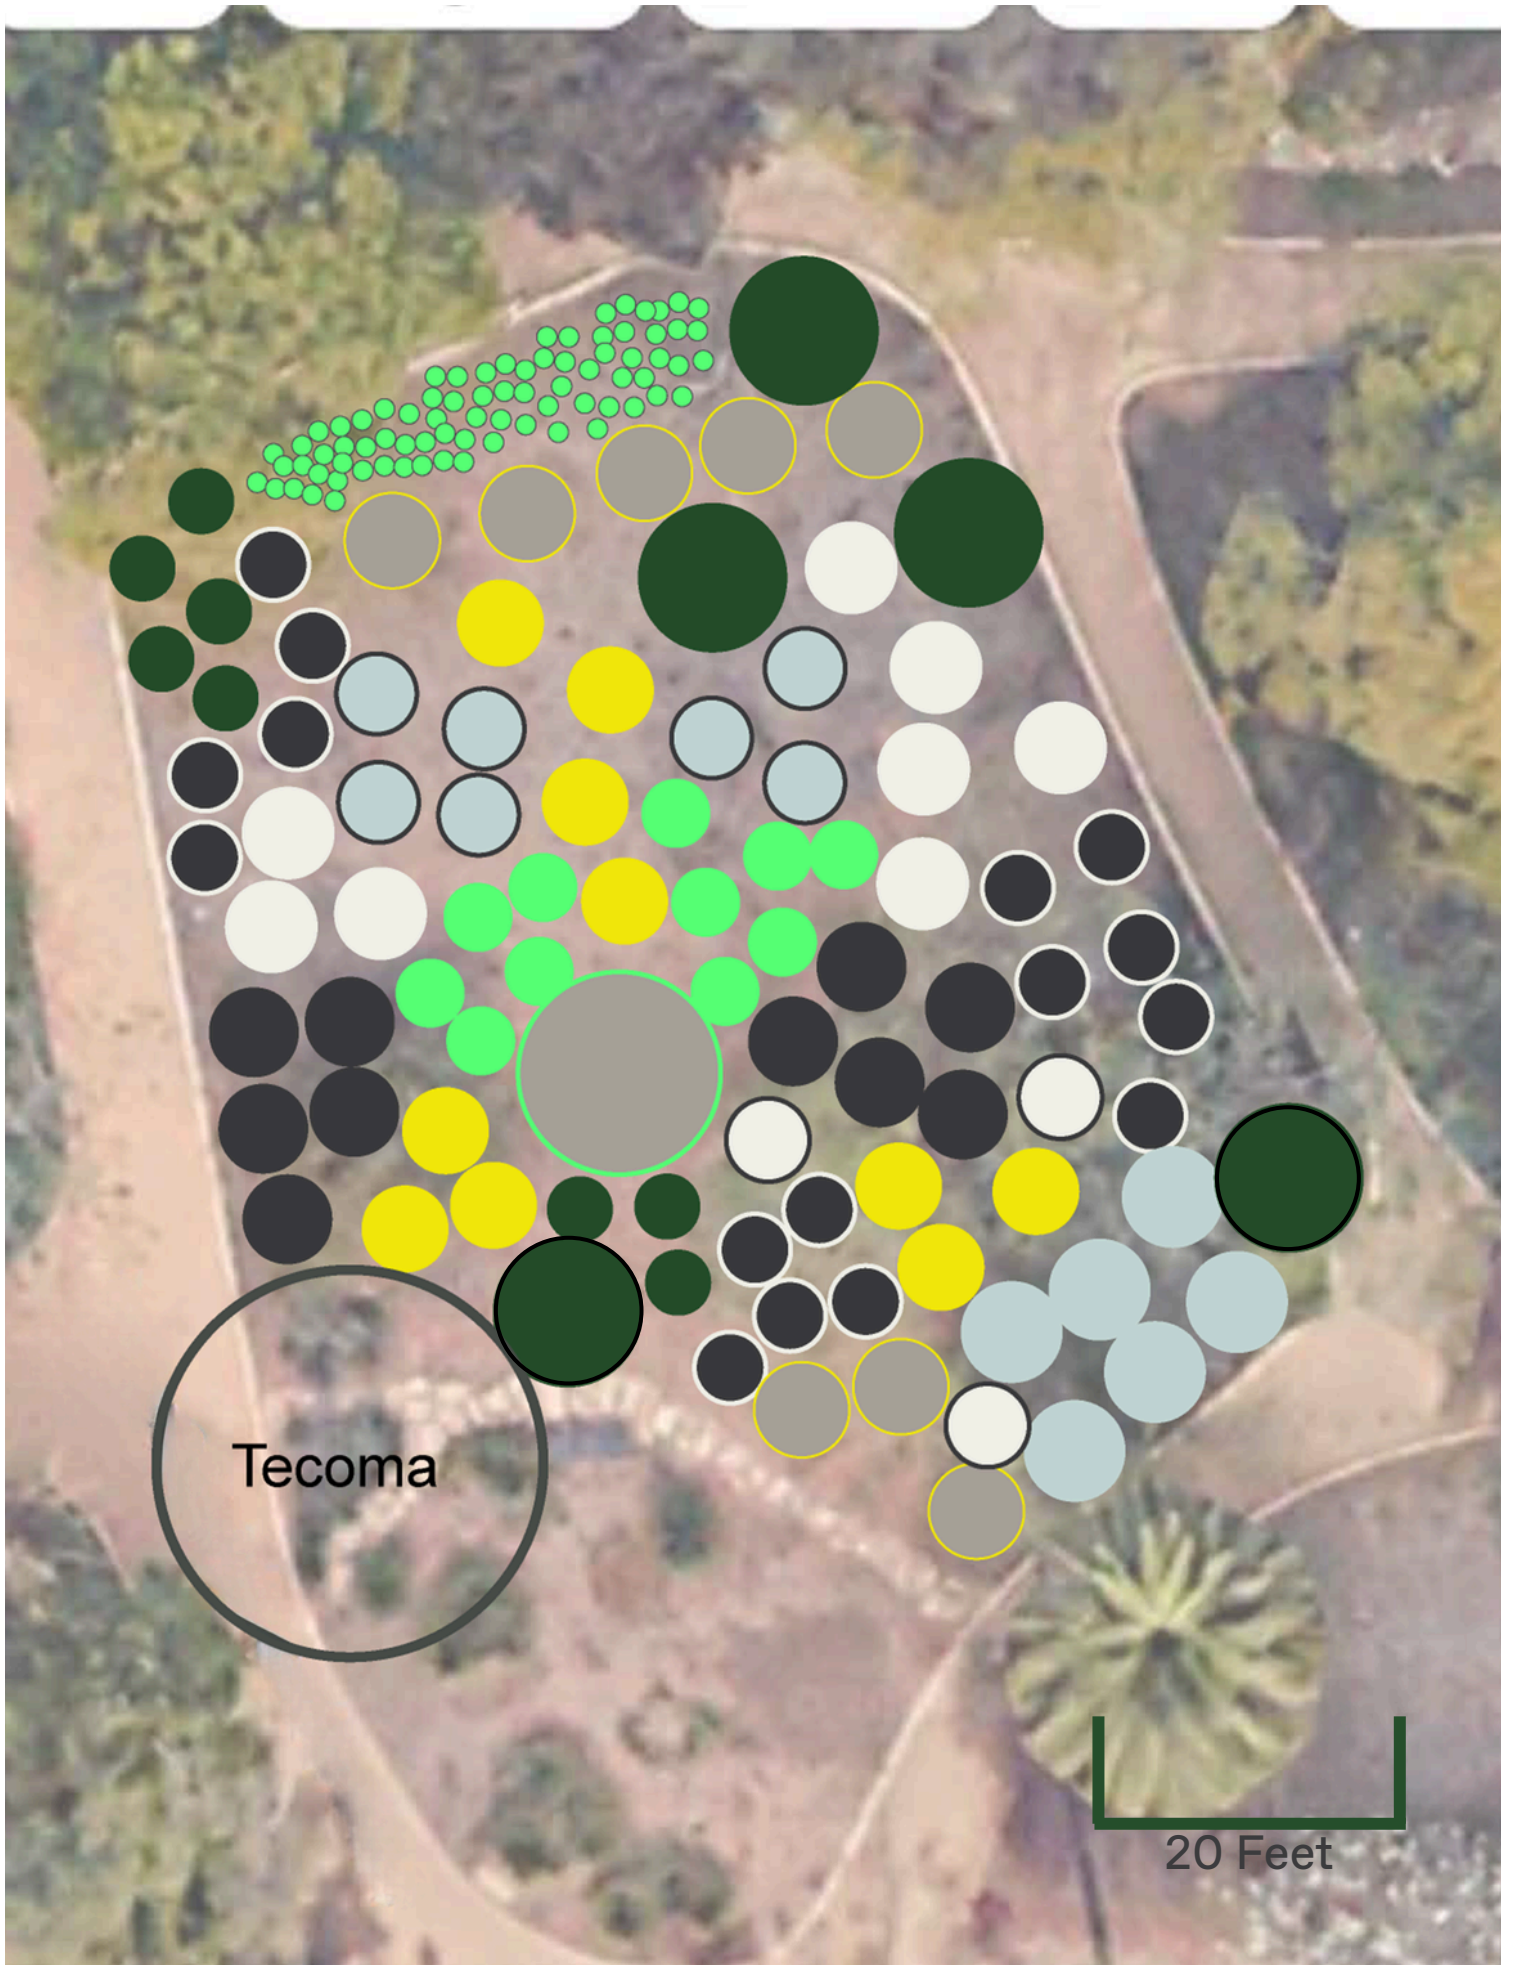

# The Plant List

*Alice Keck Park*

Tecoma

20 Feet

# Alice Keck Park Memorial Garden

## Native Plant Bed Two Plant List

Symbol	Plant Name	Size	Qty.
	Hummingbird sage ( <i>Salvia spathacea</i> )	4"	75
	John Dourley manzanita ( <i>Arctostaphylos 'John Dourley'</i> )	1 gal.	8
	Bush sunflower ( <i>Encelia californica</i> )	1 gal.	11
	Deergrass ( <i>Muhlenbergia rigens</i> )	1 gal.	16
	Menzies' goldenbush ( <i>Isocoma menziesii</i> )	1 gal.	7
	Red flowering currant ( <i>Ribes sanguineum</i> )	1 gal.	3
	Pigeon Point coyote brush ( <i>Baccharis pilularis ssp. pilularis 'Pigeon Point'</i> )	1 gal.	8
	Dana Point buckwheat ( <i>Eriogonum fasciculatum 'Dana Point'</i> )	1 gal.	10
	Allen Chickering sage ( <i>Salvia 'Allen Chickering'</i> )	1 gal.	10
	Catalina currant ( <i>Ribes viburnifolium</i> )	1 gal.	6
	'Firecracker' Island Penstemon ( <i>Gambelia speciosa 'Firecracker'</i> )	1 gal.	8
	Yankee Point Carmel ceanothus ( <i>Ceanothus thyrsiflorus var. griseus 'Yankee Point'</i> )	1 gal.	3
	Western redbud ( <i>Cercis occidentalis</i> )	1 gal.	2
	Toyon ( <i>Hetermoles arbutifolia</i> )	5 gal.	1